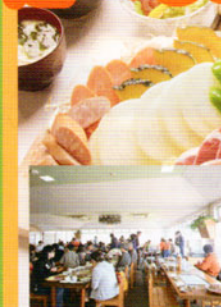

選べるお食事メニュー

プロジェクトワイルド始動！

小さなお子様でも楽しみながら動物の事を学習できるプログラムがスタートします。
詳細はお問い合わせ下さい